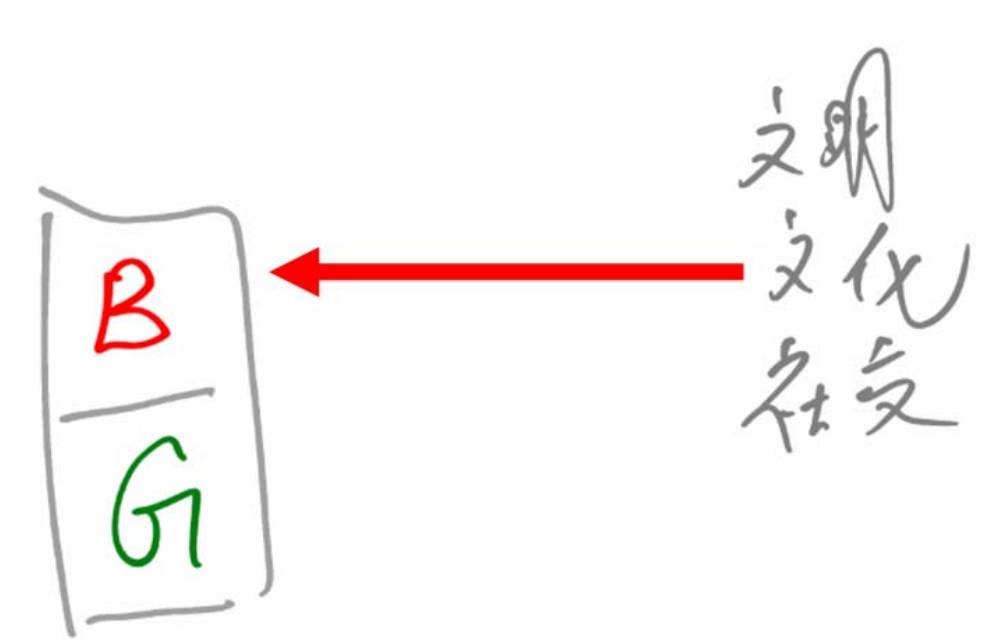

Shadow 的形成...

Keith To 即将开办课程: www.KeithToPrograms.com