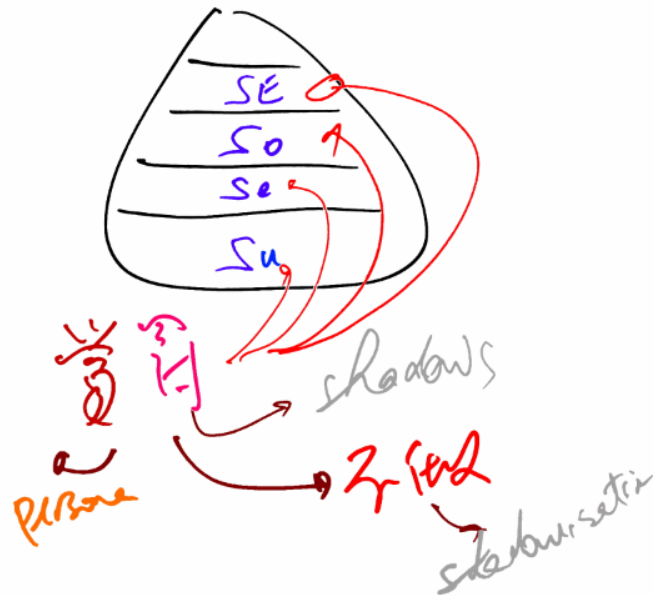

Shadow → 難題...

中年無力感
 無力 投射 鏡面

兩種不同的 Ego...

Keith To課程總覽: www.KeithToClass.com

Shadow 的對家...

好
Shadow - Person 好
Shadow - Ego 明
明明
明 非明的 好

Personal/Self Improvement/Development ?!

Personal Improvement
Development
量 ↔ 質
Self Improvement
Development
ego (小我)
SELF = whole = Holy
Shadow → Ego/Person

Keith To 微型智訊FB專頁: www.excelcentre.net/fb

Shadow 的形成...

Keith To 即将开办课程: www.KeithToPrograms.com